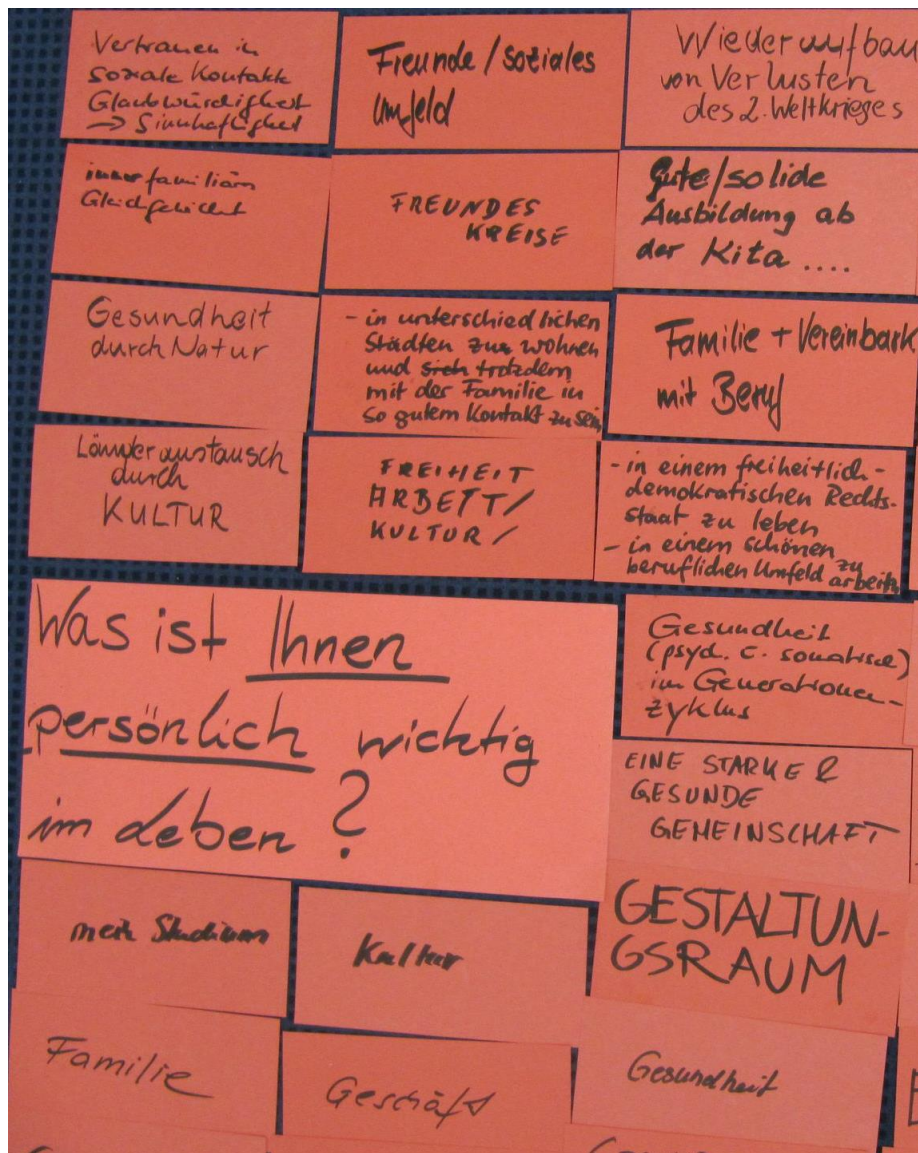

Fotoprotokoll

Veranstaltungsort/Bundesland: Berlin, Berlin
Datum und Uhrzeit: 28.10.2015, 14:00 Uhr bis 17:00 Uhr
Veranstalter: Meet me in Mitte e.V.
Moderator/in: Silke Eschenbeck
Veranstaltungsformat: Metaplan
Zahl der Teilnehmenden: ca. 19

Was ist Ihnen persönlich wichtig im Leben?

Was macht Ihrer Meinung nach Lebensqualität in Deutschland aus?

Was bedeutet Lebensqualität in diesem Bereich für Sie konkret?