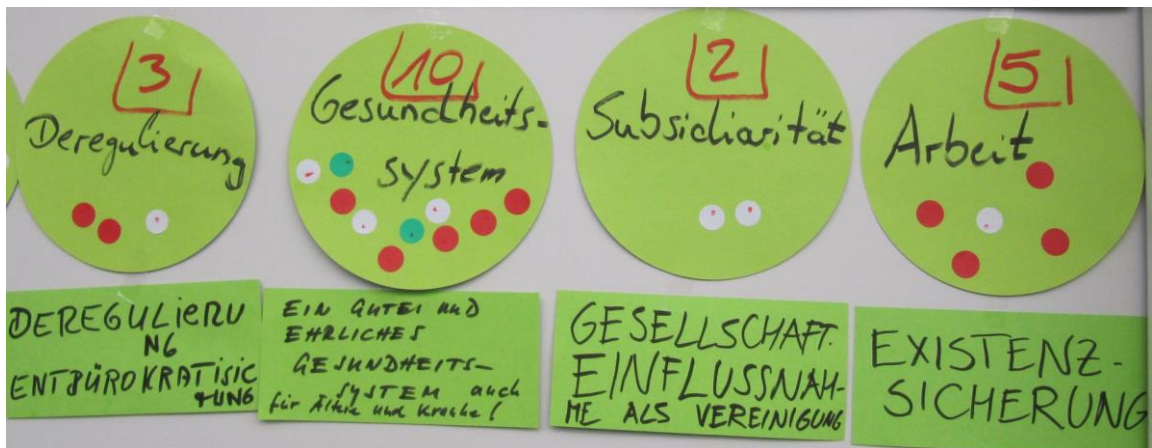

Fotoprotokoll

Veranstaltungsort/Bundesland: Berlin, Berlin
Datum und Uhrzeit: 28.10.2015, 14:00 Uhr bis 17:00 Uhr
Veranstalter: Meet me in Mitte e.V.
Moderator/in: Silke Eschenbeck
Veranstaltungsformat: Metaplan
Zahl der Teilnehmenden: ca. 19

Was ist Ihnen persönlich wichtig im Leben?

Was macht Ihrer Meinung nach Lebensqualität in Deutschland aus?

Was bedeutet Lebensqualität in diesem Bereich für Sie konkret?