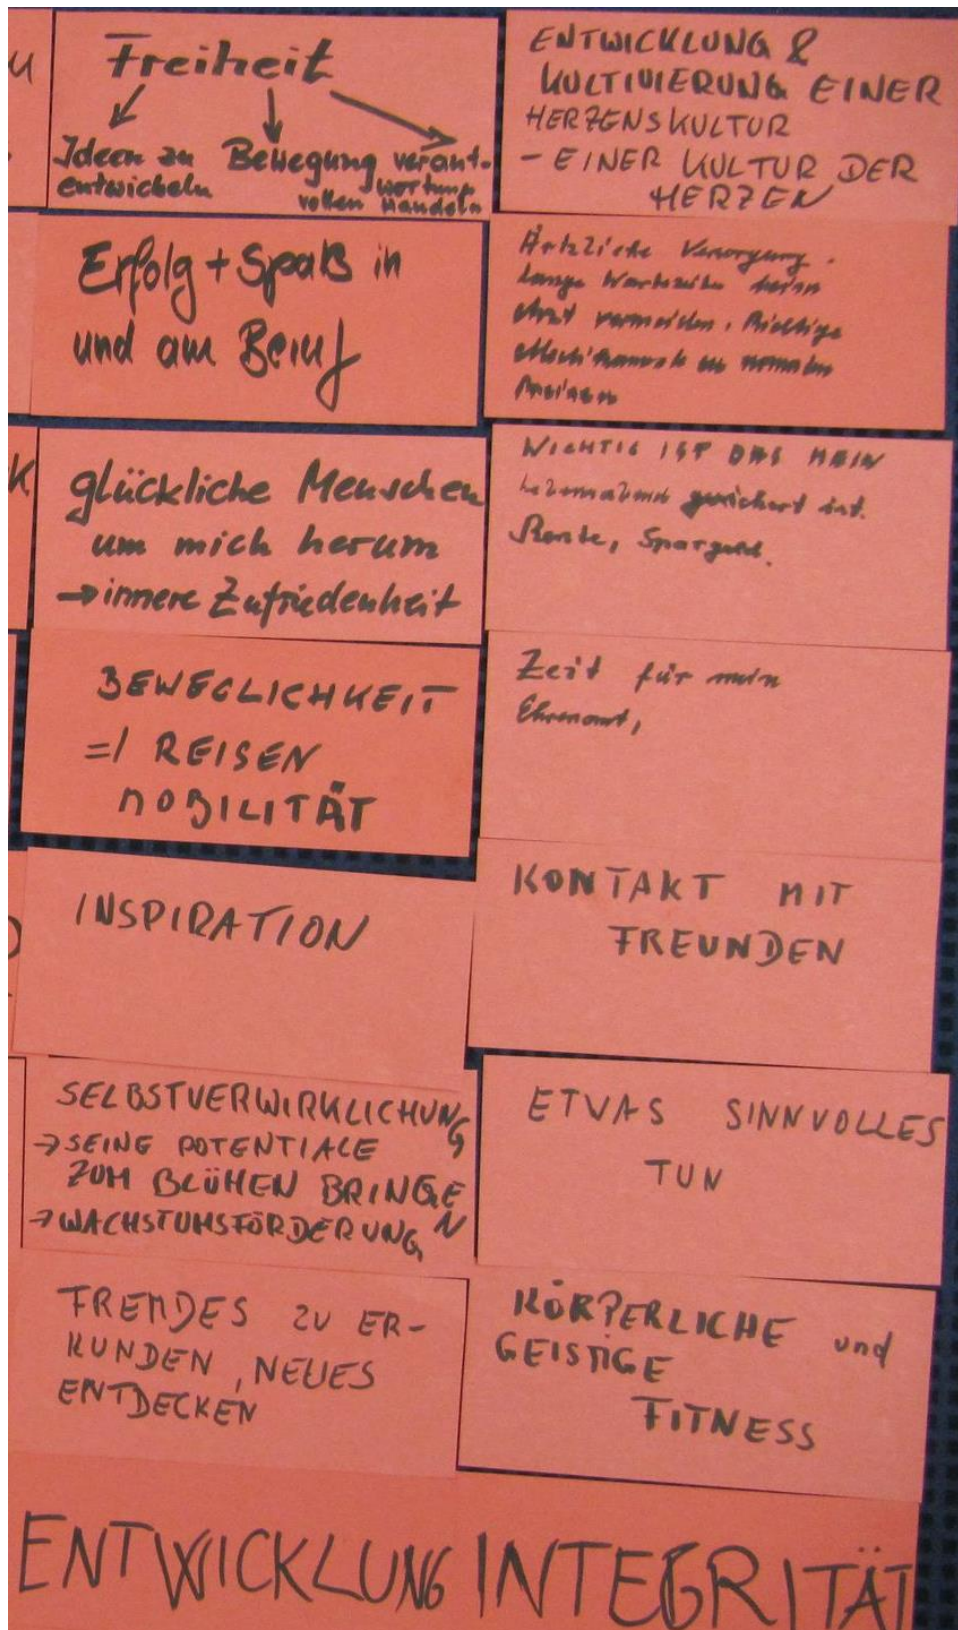

Fotoprotokoll

Veranstaltungsort/Bundesland: Berlin, Berlin
Datum und Uhrzeit: 28.10.2015, 14:00 Uhr bis 17:00 Uhr
Veranstalter: Meet me in Mitte e.V.
Moderator/in: Silke Eschenbeck
Veranstaltungsformat: Metaplan
Zahl der Teilnehmenden: ca. 19

Was ist Ihnen persönlich wichtig im Leben?

Was macht Ihrer Meinung nach Lebensqualität in Deutschland aus?

Was bedeutet Lebensqualität in diesem Bereich für Sie konkret?