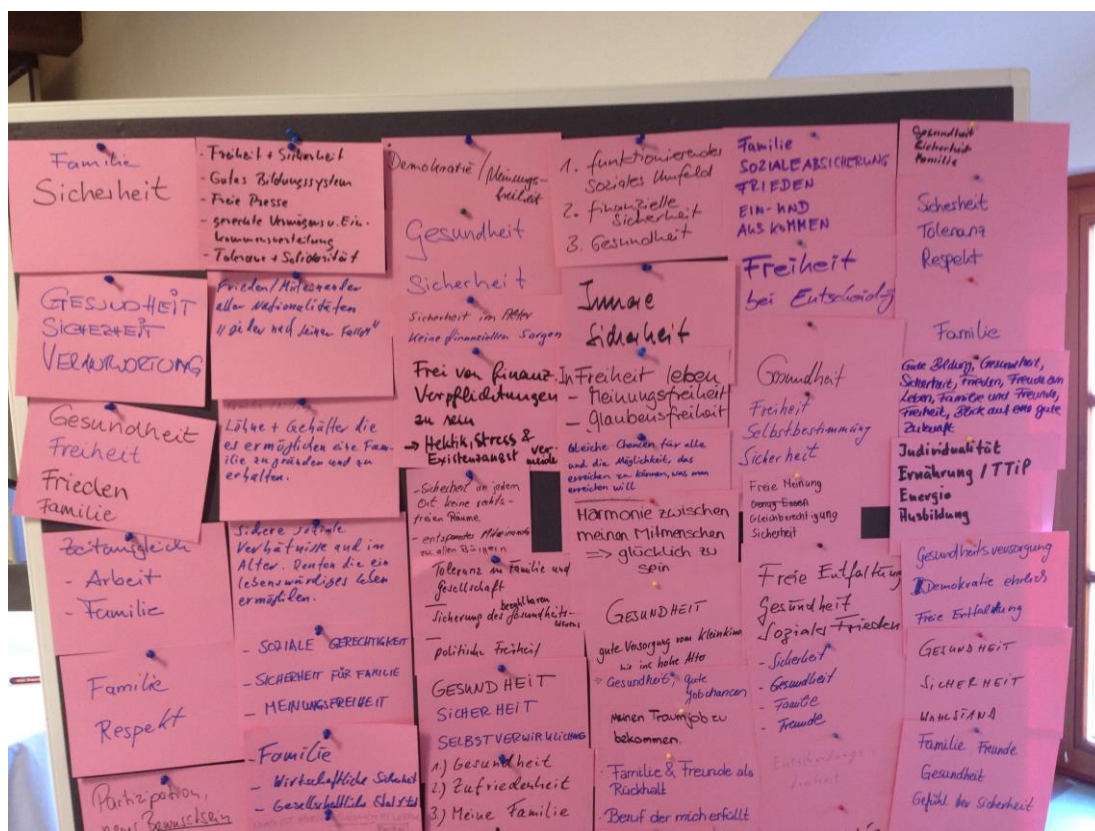

Dokumentation

Veranstaltungsort/Bundesland: Nürnberg/ Bayern

Datum: 26.10.2015

Veranstalter: Bundeskanzleramt

Moderator/in: Dr. Margit Auferbek

Veranstaltungsformat: World Café

Zahl der Teilnehmenden: 62

Was ist Ihnen persönlich wichtig im Leben?

Was macht Ihrer Meinung nach Lebensqualität in Deutschland aus?

Was bedeutet Lebensqualität in diesem Bereich für Sie konkret?