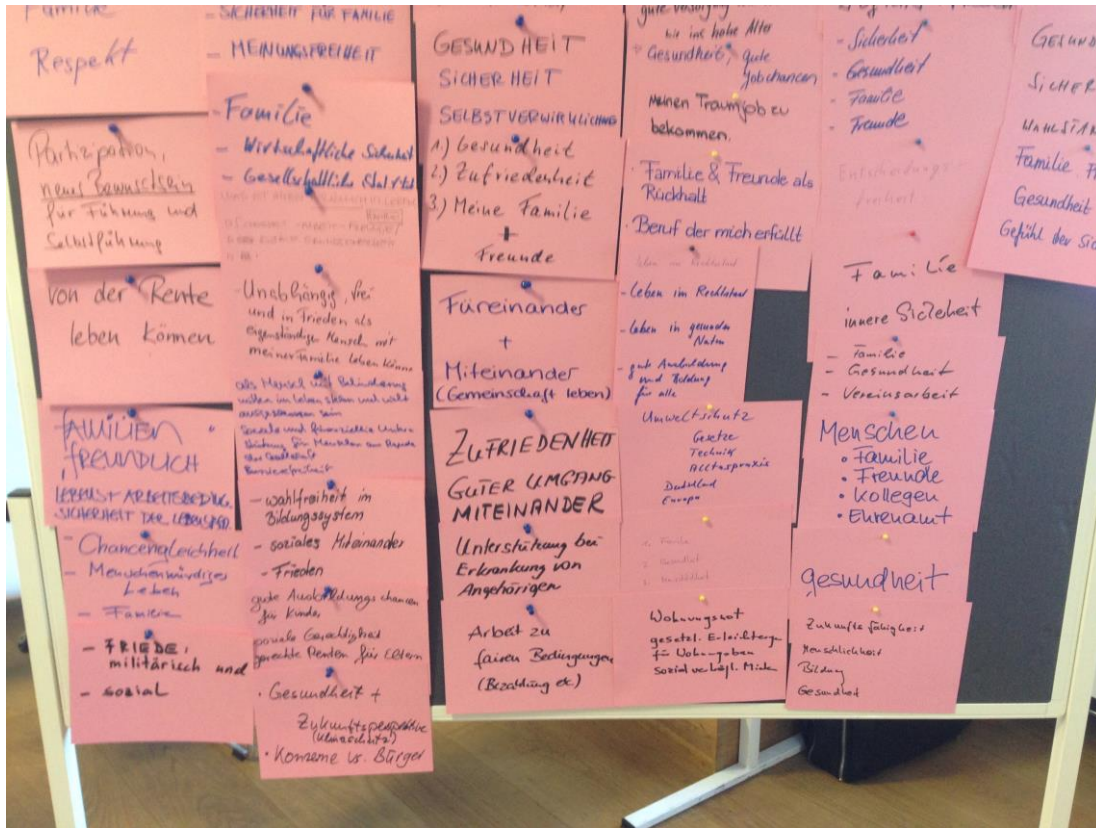

Dokumentation

Veranstaltungsort/Bundesland: Nürnberg/ Bayern

Datum: 26.10.2015

Veranstalter: Bundeskanzleramt

Moderator/in: Dr. Margit Auferbek

Veranstaltungsformat: World Café

Zahl der Teilnehmenden: 62

Was ist Ihnen persönlich wichtig im Leben?

Was macht Ihrer Meinung nach Lebensqualität in Deutschland aus?

Was bedeutet Lebensqualität in diesem Bereich für Sie konkret?