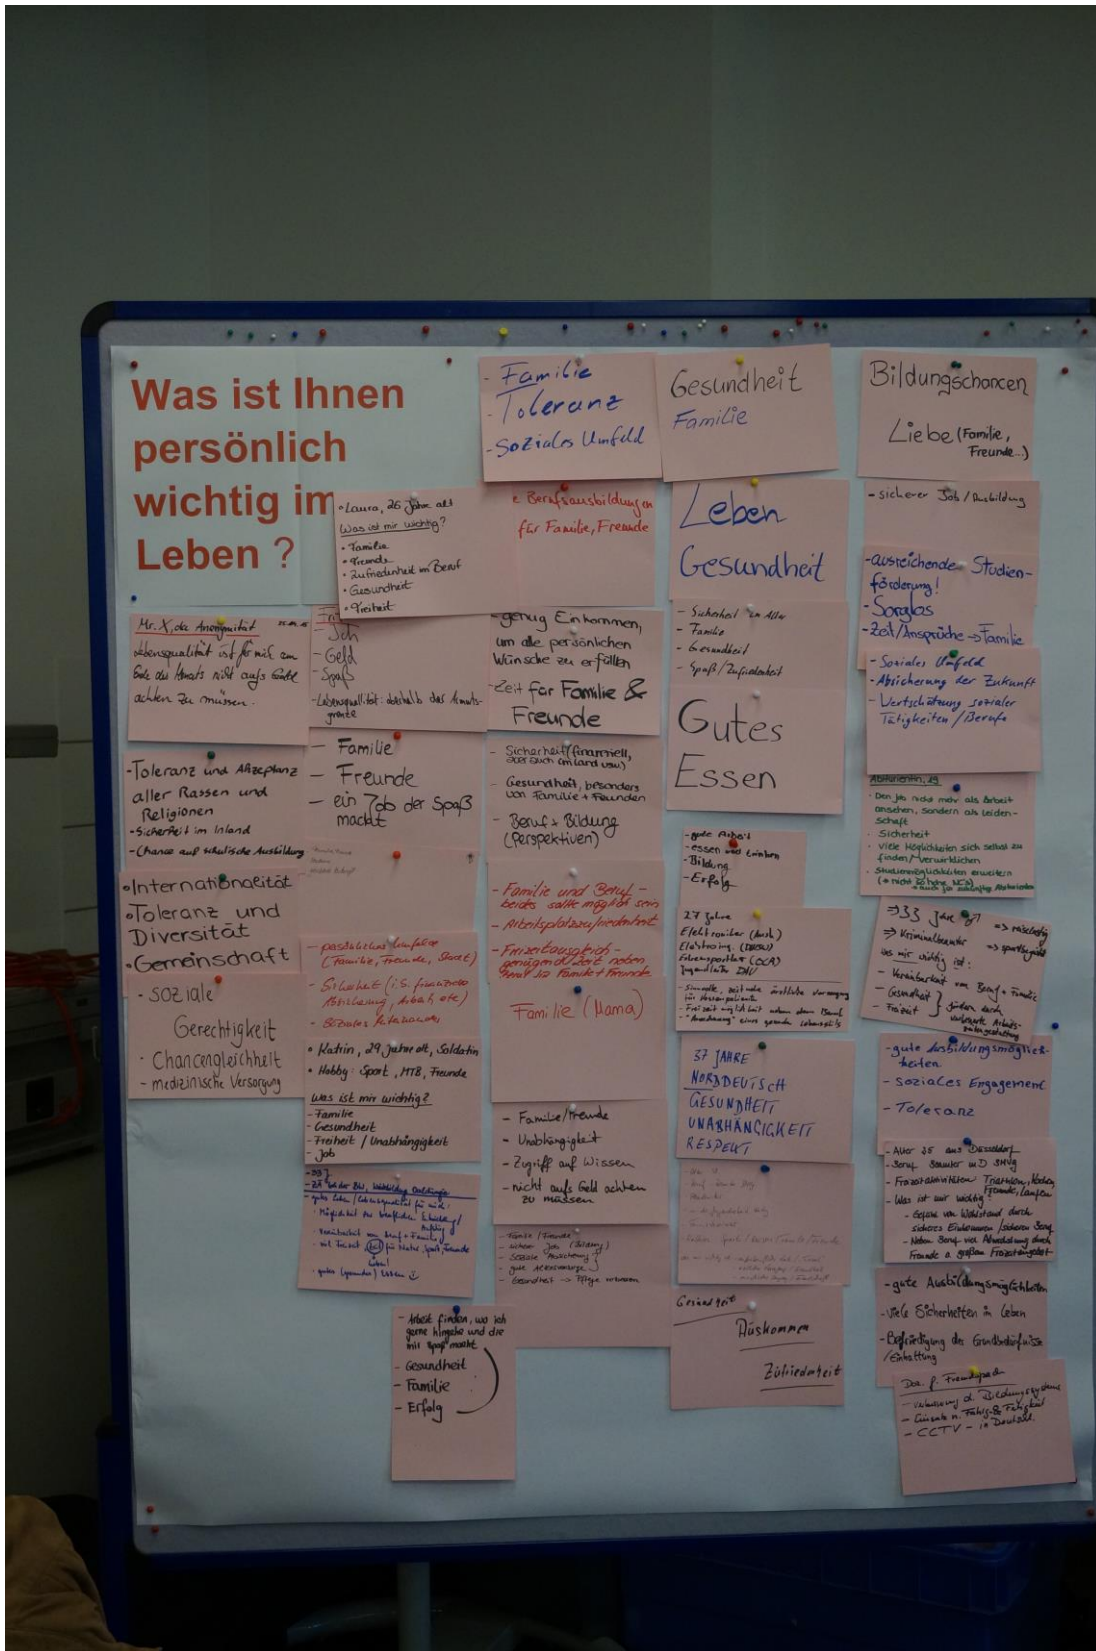

Fotoprotokoll

Veranstaltungsort/Bundesland: Brühl, Nordrhein-Westfalen

Datum und Uhrzeit: 25.04.2015, 08:30 bis 12:00Uhr

Veranstalter: Bundeswehr-Sozialwerk e.V.

Moderator/in: Eva-Maria Hoffmann

Veranstaltungsformat: World Café

Zahl der Teilnehmenden: 78

Was ist Ihnen persönlich wichtig im Leben?

Was macht Ihre Meinung nach Lebensqualität in Deutschland aus?

Was bedeutet Lebensqualität in diesem Bereich für Sie konkret?