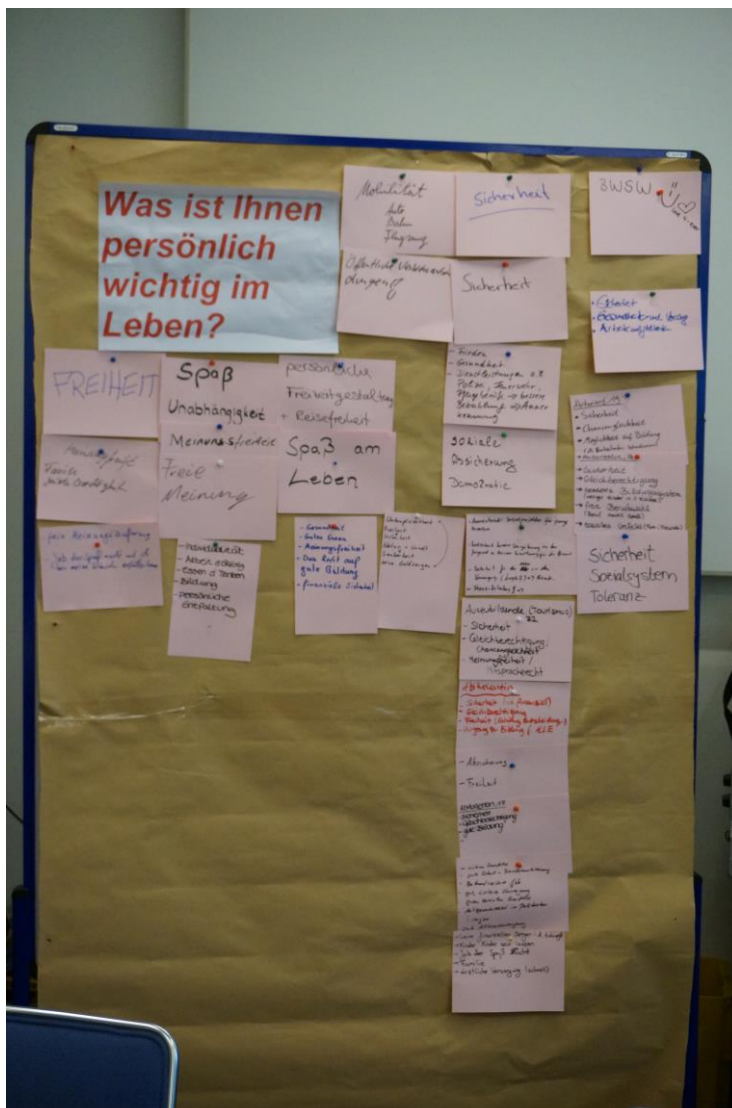

Fotoprotokoll

Veranstaltungsort/Bundesland: Brühl, Nordrhein-Westfalen

Datum und Uhrzeit: 25.04.2015, 08:30 bis 12:00Uhr

Veranstalter: Bundeswehr-Sozialwerk e.V.

Moderator/in: Eva-Maria Hoffmann

Veranstaltungsformat: World Café

Zahl der Teilnehmenden: 78

Was ist Ihnen persönlich wichtig im Leben?

Was macht Ihre Meinung nach Lebensqualität in Deutschland aus?

Was bedeutet Lebensqualität in diesem Bereich für Sie konkret?