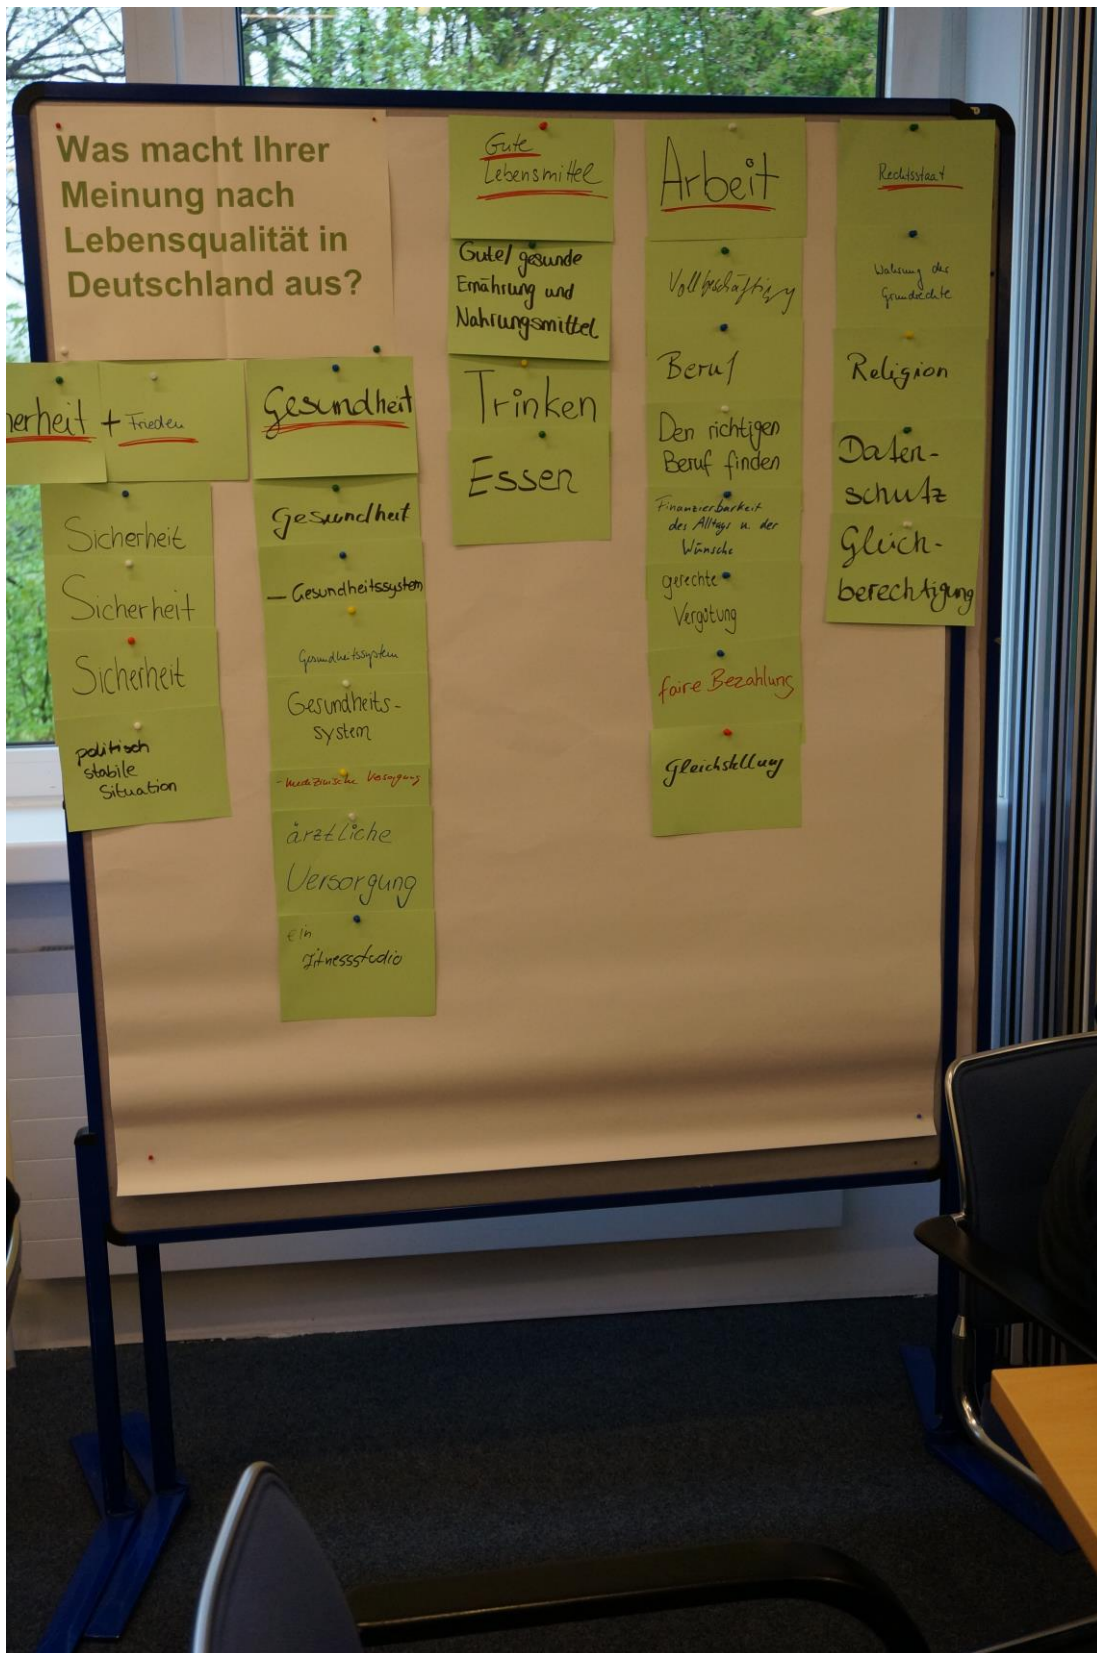

Fotoprotokoll

Veranstaltungsort/Bundesland: Brühl, Nordrhein-Westfalen

Datum und Uhrzeit: 25.04.2015, 08:30 bis 12:00Uhr

Veranstalter: Bundeswehr-Sozialwerk e.V.

Moderator/in: Eva-Maria Hoffmann

Veranstaltungsformat: World Café

Zahl der Teilnehmenden: 78

Was ist Ihnen persönlich wichtig im Leben?

Was macht Ihre Meinung nach Lebensqualität in Deutschland aus?

Was bedeutet Lebensqualität in diesem Bereich für Sie konkret?