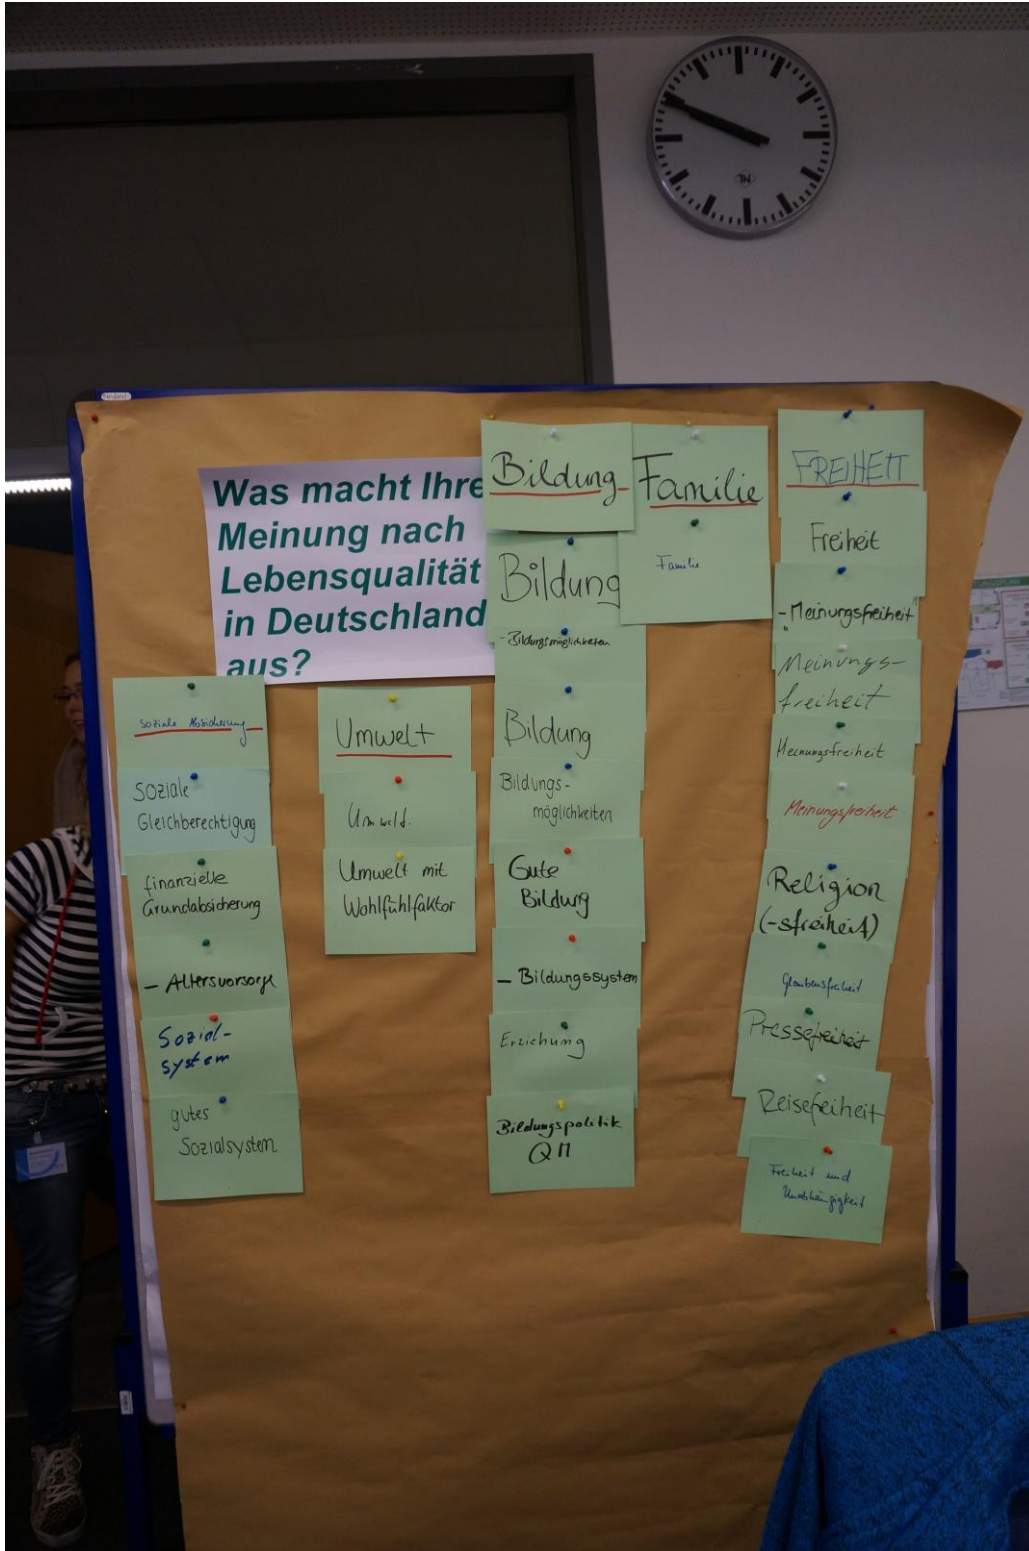

Fotoprotokoll

Veranstaltungsort/Bundesland: Brühl, Nordrhein-Westfalen

Datum und Uhrzeit: 25.04.2015, 08:30 bis 12:00Uhr

Veranstalter: Bundeswehr-Sozialwerk e.V.

Moderator/in: Eva-Maria Hoffmann

Veranstaltungsformat: World Café

Zahl der Teilnehmenden: 78

Was ist Ihnen persönlich wichtig im Leben?

Was macht Ihre Meinung nach Lebensqualität in Deutschland aus?

Was bedeutet Lebensqualität in diesem Bereich für Sie konkret?