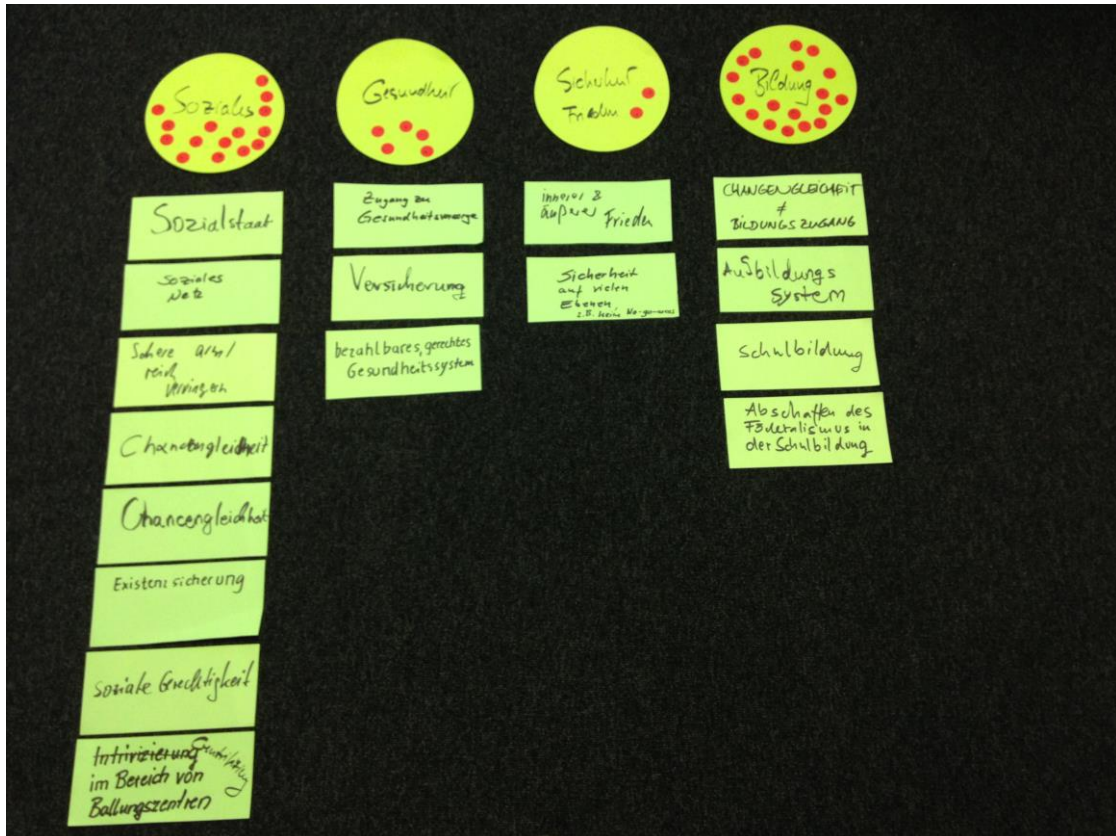

## Fotoprotokoll

Veranstaltungsort/Bundesland: Berlin, Berlin  
Datum und Uhrzeit: 22.04.2015, 17:00 bis 20:00 Uhr  
Veranstalter: BMW Stiftung  
Moderator/in: Henning Banthien  
Veranstaltungsformat: World Café  
Zahl der Teilnehmenden: ca. 40

### Was ist Ihnen persönlich wichtig im Leben?

## Was macht Ihre Meinung nach Lebensqualität in Deutschland aus?