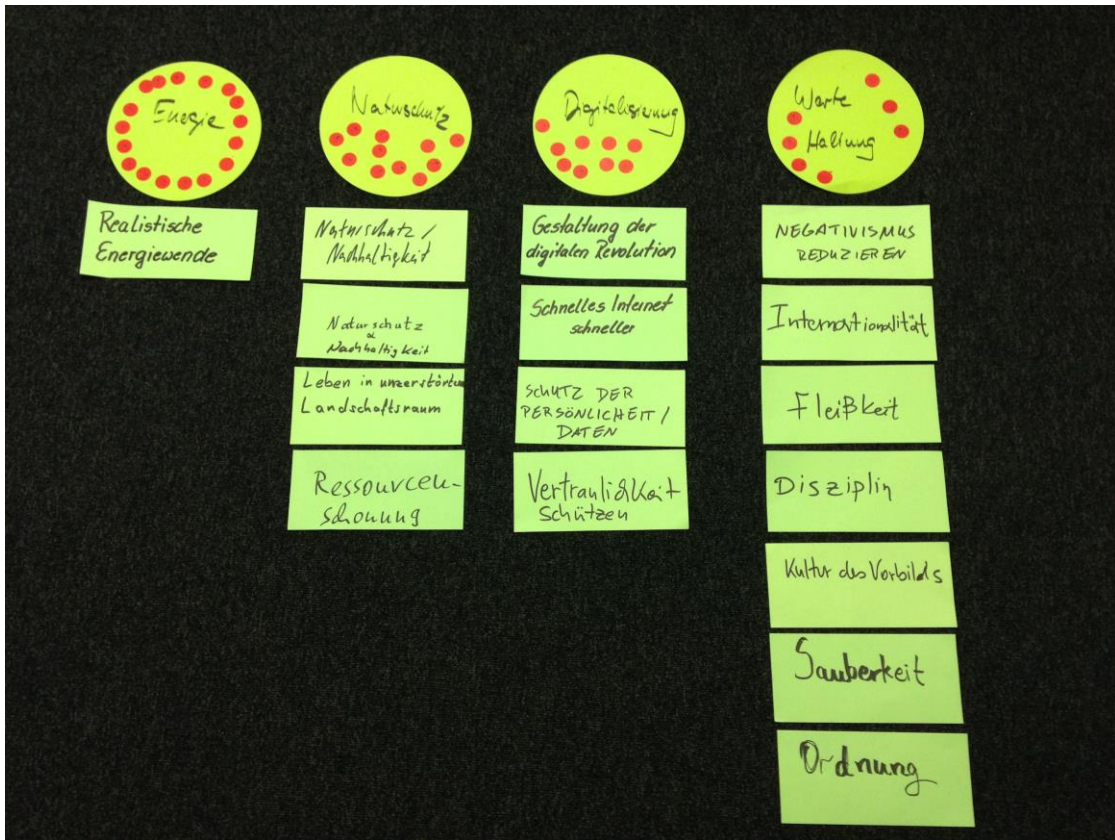

## Fotoprotokoll

Veranstaltungsort/Bundesland: Berlin, Berlin  
Datum und Uhrzeit: 22.04.2015, 17:00 bis 20:00 Uhr  
Veranstalter: BMW Stiftung  
Moderator/in: Henning Banthien  
Veranstaltungsformat: World Café  
Zahl der Teilnehmenden: ca. 40

### Was ist Ihnen persönlich wichtig im Leben?

## Was macht Ihre Meinung nach Lebensqualität in Deutschland aus?